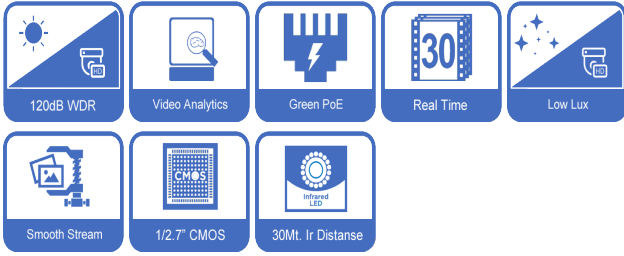

Anahtar Özellikler

120dB WDR ile ters ışıkta mükemmel görüntü kalitesi

Gömülü çoklu video analiz desteği

802.3af standartına göre %50 düşük enerji tüketimi sağlayan Green PoE desteği

Tüm çözünürlüklerde 30fps çerçeve değeri

Düşük ışıklarda bile tatmin edici kalitede görüntü kalitesi

P-Stream desteği ile %70 'e kadar daha düşük bant kullanımı

1/2.7" Full HD 1080P CMOS

Tam karanlıkta 30mt. homojen gece görüntüsü