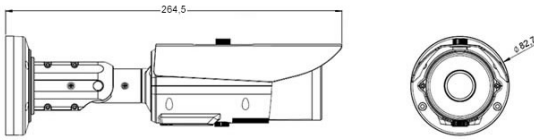

Çizimler

KAMERA ÖZELLİKLERİ

CMOS Tipi	1/2.7" Sony Progressive Scan Exmor CMOS
İşlemci & Bellek	2.5Ghz. Qualcomm SOC CPU / 1024MB RAM / 512MB ROM
Toplam Pixel	2.18 Megapixel 1952(H) x 1116(V) Pixel
Etkin Pixel (Çözünürlük)	2 Megapixel 1920(H) x 1080(V) Pixel
Tarama Sistemi	Progresif
Minimum Aydınlatma	Renkli : 0.01 Lux (F1.2 30IRE), Siyah/Beyaz : 0 Lux (Irlred On)
Maksimum Aydınlatma Mesafesi	0 Lux altında (Tam Karanlık) 80 Metre
Led Sayısı	8 Adet Big Power Led
S/N Oranı	55dB
Kamera İsimlendirme (OSD)	85 Karakter OSD (Tarih / Zaman / Zoom Oranı / Sistem Mesajları / Kamera İsmi)

LENS ÖZELLİKLERİ

Odak Uzunluğu	2.7~13.5mm (5x) Motorize Varifocal
Lens Tipi	Auto Iris Board Tipi
Focus Kontrol	Motorize Zoom, Tek Tuşla Otomatik Foküsleme (One Shot AF), Manuel Foküsleme (MF)
Açılabilir Görüş Alanı	(2.7mm-13.5mm): (H): 106°~31° / (V): 58°~17°
Diyafram Açıklık Oranı	F1.2

VIDEO ÖZELLİKLERİ

Gece & Gündüz Geçiş	Otomatik (Mekanik ICR Filtre veya LDR) / Otomatik Video / Renkli / S/B / Zaman Planlama
Arka Işık Telifisi (BLC)	Açık / Kapalı / BLC / HLC/ WDR
WDR	120dB True WDR
Dijital Gürültü Azaltma	2D-NR+3D-NR Seçilebilir
Beyaz Dengeleme	Otomatik / Manuel / Günışığı / Gece / Gölge / Tungsten / Floresan
Elektronik Shutter Hızı	1/120000~1sn.
Kazanç Kontrolü (Gain Control)	Seçilebilir (1 ~ 100 Aralık Değeri)
Resim İyileştirme	Seçilebilir Seviyeli Parlaklık, Kontrast, Doğgunluk, Keskinlik İyileştirme
Hareket Algılama	396 Bölge Hareket Algılama
Aynalama	Açık / Kapalı
Görüntü Maskleme	24 Bölge Maskleme
Pixel Düzeltme (LDC)	Otomatik Düzeltme
Pixel Sayacı	Var
Koridor Modu Desteği	9:16 / 3:4 Açık Değiştirme (90° / 270°)
Akıllı Kodlama ROI Desteği	Var(Seçilebilir Bölge)
Dijital Resim Sabitleme	Gyro Sensor DIS (On/Off Seçilebilir)

VIDEO ANALİZ (IVA) & OLAY YÖNETİMİ

Akıllı Analiz Desteği	Yasak Park İhlali, Alan İçinde Aniden Hızlanma, Alan İçinde Düzensiz Doluşım, Sınır İhlali, Çoklu Sınır İhlali, Ters Yol İhlali, Şüpheli Paket, Çalıntı Objeler
Alarm Tetikleme	Hareket algılama, video analiz, sabotaj ve sahne değişimi, network hatası ve IP çakışması, SD kart hatası, I/O algılama,
Fiziksel I/O Portları	1 Port Giriş, 1 Port Çıkış (Relay Tip)

AG ÖZELLİKLERİ VE DESTEĞİ