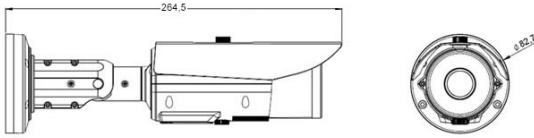

Çizimler

KAMERA ÖZELLİKLERİ

CMOS Tipi	1/1.8" Sony Progressive Scan Exmor CMOS
İşlemci & Bellek	2.5Ghz. Qualcomm SOC CPU / 1024MB RAM / 512MB ROM
Toplam Pixel	5.30 Megapixel 3072(H) x 1728(V) Pixel
Etkin Pixel (Çözünürlük)	8 Megapixel 3840(H) x 2160(V) Pixel
Tarama Sistemi	Progresif
Minimum Aydınlatma	Renkli : 0.00086 Lux (F1.2 30IRE), Siyah/Beyaz : 0 Lux (Irlcd On)
Maksimum Aydınlatma Mesafesi	0 Lux altında (Tam Karanlık) 80 Metre
Led Sayısı	8 Adet Big Power Led
S/N Oranı	55dB
Kamera İsimlendirme (OSD)	85 Karakter OSD (Tarih / Zaman / Zoom Oranı / Sistem Mesajları / Kamera İsmi)

LENS ÖZELLİKLERİ

Odak Uzunluğu	3.3 mm - 12 mm Motorize Zoom
Lens Tipi	Auto Iris Board Tipi
Focus Kontrol	Motorize Zoom, Tek Tuşla Otomatik Fokusslama (One Shot AF), Manuel Fokusslama (MF)
Açılal Görüş Alanı	(2.7mm-13.5mm): (H): 106°~31° / (V): 58°~17°
Diyafram Açıklık Oranı	F1.2

VIDEO ÖZELLİKLERİ

Gece & Gündüz Geçiş	Otomatik (Mekanik ICR Filtre veya LDR) / Otomatik Video / Renkli / S/B / Zaman Planlama
Arka Işık Telifisi (BLC)	Açık / Kapalı / BLC / HLC/ WDR
WDR	120dB True WDR
Dijital Gürültü Azaltma	2D-NR+3D-NR Seçilebilir
Beyaz Dengeleme	Otomatik / Manuel / Günışığı / Gece / Gölge / Tungsten / Floresan
Elektronik Shutter Hızı	1/120000~1sn.
Kazanç Kontrolü (Gain Control)	Seçilebilir (1 ~ 100 Aralık Değeri)
Resim İyileştirme	Seçilebilir Seviyeli Parlaklık, Kontrast, Doymunluk, Keskinlik İyileştirme
Hareket Algılama	396 Bölge Hareket Algılama
Aynalama	Açık / Kapalı
Görüntü Maskleme	24 Bölge Maskleme
Pixel Düzeltme (LDC)	Otomatik Düzeltme
Pixel Sayacı	Var
Koridor Modu Desteği	9:16 / 3:4 Açık Değiştirme (90° / 270°)
Akıllı Kodlama ROI Desteği	Var(Seçilebilir Bölge)
Dijital Resim Sabitleme	Gyro Sensor DIS (On/Off Seçilebilir)

VIDEO ANALİZ (IVA) & OLAY YÖNETİMİ

Akıllı Analiz Desteği	Yasak Park İhlali, Alan İçinde Aniden Hızlanma, Alan İçinde Düzensiz Doluşım, Sınır İhlali, Çoklu Sınır İhlali, Ters Yol İhlali, Şüpheli Paket, Çalıntı Objeler
Alarm Tetikleme	Hareket algılama, video analiz, sabotaj ve sahne değişimi, network hatası ve IP çakışması, SD kart hatası, I/O algılama,
Fiziksel I/O Portları	1 Port Giriş, 1 Port Çıkış (Relay Tip)

AG ÖZELLİKLERİ VE DESTEĞİ