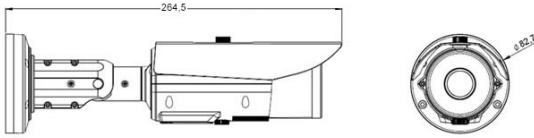

Çizimler

KAMERA ÖZELLİKLERİ

CMOS Tipi	1/1.2" Sony Progressive Scan Exmor CMOS
İşlemci & Bellek	2.5Ghz. Qualcomm SOC CPU / 1024MB RAM / 512MB ROM
Toplam Pixel	12.40 Megapixel 4072(H) x 3046(V) Pixel
Etkin Pixel (Çözünürlük)	12 Megapixel 4000(H) x 3000(V) Pixel
Tarama Sistemi	Progresif
Minimum Aydınlatma	Renkli : 0.0001 Lux (F1.2 30IRE), Siyah/Beyaz : 0 Lux (Irlred On)
Maksimum Aydınlatma Mesafesi	0 Lux altında (Tam Karanlık) 80 Metre
Led Sayısı	8 Adet Big Power Led
S/N Oranı	55dB
Kamera İsimlendirme (OSD)	85 Karakter OSD (Tarih / Zaman / Zoom Oranı / Sistem Mesajları / Kamera İsmi)

LENS ÖZELLİKLERİ

Odak Uzunluğu	4.1~16.4mm (4x) Motorize Varifocal
Lens Tipi	Auto Iris Board Tipi
Focus Kontrol	Motorize Zoom, Tek Tuşla Otomatik Foküsleme (One Shot AF), Manuel Foküsleme (MF)
Açılabilir Görüş Alanı	(2.7mm-13.5mm): (H): 106°~31° / (V): 58°~17°
Diyafram Açıklık Oranı	F1.2

VIDEO ÖZELLİKLERİ

Gece & Gündüz Geçiş	Otomatik (Mekanik ICR Filtre veya LDR) / Otomatik Video / Renkli / S/B / Zaman Planlama
Arka Işık Telifisi (BLC)	Açık / Kapalı / BLC / HLC/ WDR
WDR	120dB True WDR
Dijital Gürültü Azaltma	2D-NR+3D-NR Seçilebilir
Beyaz Dengeleme	Otomatik / Manuel / Günışığı / Gece / Gölge / Tungsten / Floresan
Elektronik Shutter Hızı	1/120000~1sn.
Kazanç Kontrolü (Gain Control)	Seçilebilir (1 ~ 100 Aralık Değeri)
Resim İyileştirme	Seçilebilir Seviyeli Parlaklık, Kontrast, Doymunluk, Keskinlik İyileştirme
Hareket Algılama	396 Bölge Hareket Algılama
Aynalama	Açık / Kapalı
Görüntü Maskleme	24 Bölge Maskleme
Pixel Düzeltme (LDC)	Otomatik Düzeltme
Pixel Sayacı	Var
Koridor Modu Desteği	9:16 / 3:4 Açık Değiştirme (90° / 270°)
Akıllı Kodlama ROI Desteği	Var(Seçilebilir Bölge)
Dijital Resim Sabitleme	Gyro Sensor DIS (On/Off Seçilebilir)

VIDEO ANALİZ (IVA) & OLAY YÖNETİMİ

Akıllı Analiz Desteği	Yasak Park İhlali, Alan İçinde Aniden Hızlanma, Alan İçinde Düzensiz Doluşım, Sınır İhlali, Çoklu Sınır İhlali, Ters Yol İhlali, Şüpheli Paket, Çalıntı Objeler
Alarm Tetikleme	Hareket algılama, video analiz, sabotaj ve sahne değişimi, network hatası ve IP çakışması, SD kart hatası, I/O algılama,
Fiziksel I/O Portları	1 Port Giriş, 1 Port Çıkış (Relay Tip)

AĞ ÖZELLİKLERİ VE DESTEĞİ