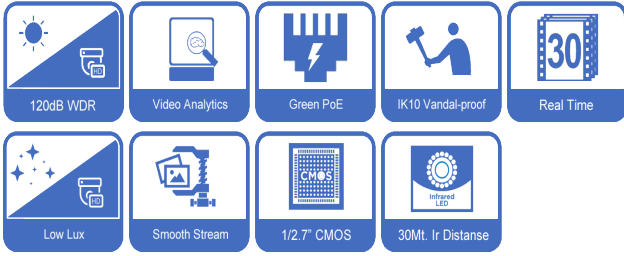

Anahtar Özellikler

120dB WDR ile ters ışıkta mükemmel görüntü kalitesi

Gömülü çoklu video analiz desteği

802.3af standartına göre %50 düşük enerji tüketimi sağlayan Green PoE desteği

Tüm çözünürlüklerde 30fps çerçeve değeri

LENS ÖZELLİKLERİ

Odak Uzunluğu	2.8 mm Sabit
Lens Tipi	Fix-Iris Board Tipi
Focus Kontrol	Manuel Focus
Açısal Görüş Alanı	2.8 mm
Diyafram Açıklık Oranı	F1.2

VIDEO ÖZELLİKLERİ

Gece & Gündüz Geçiş	Otomatik (Mekanik ICR Filtre veya LDR) / Otomatik Video / Renkli / S/B / Zaman Planlama
Arka Işık Telafisi (BLC)	Açık / Kapalı / BLC / HLC/ WDR
WDR	120dB True WDR
Dijital Gürültü Azaltma	2D-NR+3D-NR Seçilebilir
Beyaz Dengeleme	Otomatik / Manuel / Güneşli / Gece / Gölge / Tungsten / Floresan
Elektronik Shutter Hızı	1/100000~1sn.
Kazanç Kontrolü (Gain Control)	Seçilebilir (1 ~ 100 Aralık Değeri)
Resim İyileştirme	Seçilebilir Seviyeli Parlaklık, Kontrast, Doygunluk, Keskinlik İyileştirme
Hareket Algılama	396 Bölge Hareket Algılama
Aynalama	Açık / Kapalı
Görüntü Maskeleyme	24 Bölge Maskeleyme
Pixel Düzeltme (LDC)	Otomatik Düzeltme
Pixel Sayacı	Var
Koridor Modu Desteği	9:16 / 3:4 Açık Değiştirme (90° / 270°)
Akıllı Kodlama ROI Desteği	24 Bölge Multi ROI
Dijital Resim Sabitleme	On/Off Seçilebilir

VIDEO ANALİZ (IVA) & OLAY YÖNETİMİ

Akıllı Analiz Desteği	Yasak Park İhlali, Alan içinde Aniden Hızlanma, Alan içinde Düzensiz Dolaşım, Sınır İhlali, Çoklu Sınır İhlali, Ters Yol İhlali, Şüpheli Paket, Çalıntı Objeler
Alarm Tetikleme	Hareket algılama, video analiz, sabotaj ve sahne değişimi, network hatası ve IP çakışması, SD kart hatası, I/O algılama,
Fiziksel I/O Portları	1 Port Giriş, 1 Port Çıkış (Relay Tip)