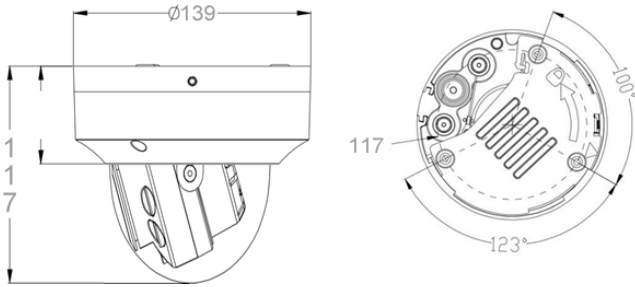

Çizimler

KAMERA ÖZELLİKLERİ

CMOS Tipi	1/1.8" Sony Progressive Scan Exmor CMOS
İşlemci & Bellek	2.5Ghz. Qualcomm SOC CPU / 1024MB RAM / 512MB ROM
Toplam Pixel	2.18 Megapixel 1952(H) x 1116(V) Pixel
Etkin Pixel (Çözünürlük)	2 Megapixel 1920(H) x 1080(V) Pixel
Tarama Sistemi	Progresif
Minimum Aydınlatma	Renkli : 0.00086 Lux (F1.2 30IRE), Siyah/Beyaz : 0 Lux (Irlcd On)
Maksimum Aydınlatma Mesafesi	0 Lux altında (Tam Karanlık) 50 Metre
Led Sayısı	4 Adet Big Power Led
S/N Oranı	55dB
Kamera İsimlendirme (OSD)	85 Karakter OSD (Tarih / Zaman / Zoom Oranı / Sistem Mesajları / Kamera İsmi)

LENS ÖZELLİKLERİ

Odak Uzunluğu	3.6 mm- 11 mm P-Iris Motorize Zoom
Lens Tipi	P-Iris Board Tipi
Focus Kontrol	Motorize Zoom, Tek Tuşla Otomatik Fokusslama (One Shot AF), Manuel Fokusslama (MF)
Açılabilir Görüş Alanı	(3.1mm~16.4mm) H: 104°~31° V:58° ~17°
Diyafram Açıklık Oranı	F1.2

VIDEO ÖZELLİKLERİ

Gece & Gündüz Geçiş	Otomatik (Mekanik ICR Filtre veya LDR) / Otomatik Video / Renkli / S/B / Zaman Planlama
Arka Işık Telifisi (BLC)	Açık / Kapalı / BLC / HLC/ WDR
WDR	120dB True WDR
Dijital Gürültü Azaltma	2D-NR+3D-NR Seçilebilir
Beyaz Dengeleme	Otomatik / Manuel / Günışığı / Gece / Gölge / Tungsten / Floresan
Elektronik Shutter Hızı	1/100000~1sn.
Kazanç Kontrolü (Gain Control)	Seçilebilir (1 ~ 100 Aralık Değeri)
Resim İyileştirme	Seçilebilir Seviyeli Parlaklık, Kontrast, Doymunluk, Keskinlik İyileştirme
Hareket Algılama	396 Bölge Hareket Algılama
Aynalama	Açık / Kapalı
Görüntü Maskleme	24 Bölge Maskleme
Pixel Düzeltme (LDC)	Otomatik Düzeltme
Pixel Sayacı	Var
Koridor Modu Desteği	Var (Açık/Kapalı)
Akıllı Kodlama ROI Desteği	24 Bölge Multi ROI
Dijital Resim Sabitleme	On/Off Seçilebilir

VIDEO ANALİZ (IVA) & OLAY YÖNETİMİ

Akıllı Analiz Desteği	Alan ihlali, tekli veya ikili sınır ihlali, tekli veya çoklu şüpheli dolaşım, şüpheli paket, çalınmış obje, aniden hızlanma, ters yön ihlali, yasak yere park etme, sinyal kaybı algılama
Alarm Tetikleme	Hareket algılama, video analiz, sabotaj ve sahne değişimi, network hatası ve IP çıkışması, SD kart hatası, I/O algılama
Alarm Bazlı Olaylar	SK Karta kayıt, video veya snapshot gönderme (FTP, Email, NAS (Samba), SD-Card), HTTP/Email Notification, Harici DO tetikleme, ekrana mesaj

AĞ ÖZELLİKLERİ VE DESTEĞİ