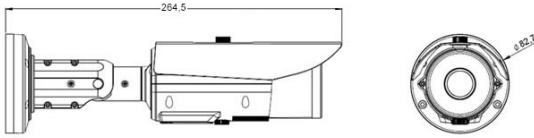

Çizimler

KAMERA ÖZELLİKLERİ

CMOS Tipi	1/2.7" Sony Progressive Scan Exmor CMOS
İşlemci & Bellek	2.5Ghz. Qualcomm SOC CPU / 1024MB RAM / 512MB ROM
Toplam Pixel	2.18 Megapixel 1952(H) x 1116(V) Pixel
Etkin Pixel (Çözünürlük)	2 Megapixel 1920(H) x 1080(V) Pixel
Tarama Sistemi	Progresif
Minimum Aydınlatma	Renkli : 0.01 Lux (F1.2 30IRE), Siyah/Beyaz : 0 Lux (Irlred On)
Maksimum Aydınlatma Mesafesi	0 Lux altında (Tam Karanlık) 80 Metre
Led Sayısı	8 Adet Big Power Led
S/N Oranı	55dB
Kamera İsimlendirme (OSD)	85 Karakter OSD (Tarih / Zaman / Zoom Oranı / Sistem Mesajları / Kamera İsmi)

LENS ÖZELLİKLERİ

Odak Uzunluğu	7 - 28 mm Motorize Zoom
Lens Tipi	Auto Iris Board Tipi
Focus Kontrol	Motorize Zoom, Tek Tuşla Otomatik Fokusslama (One Shot AF), Manuel Fokusslama (MF)
Açılabilir Görüş Alanı	(2.7mm-13.5mm): (H): 106°~31° / (V): 58°~17°
Diyafram Açıklık Oranı	F1.2

VIDEO ÖZELLİKLERİ

Gece & Gündüz Geçiş	Otomatik (Mekanik ICR Filtre veya LDR) / Otomatik Video / Renkli / S/B / Zaman Planlama
Arka Işık Telifisi (BLC)	Açık / Kapalı / BLC / HLC/ WDR
WDR	120dB True WDR
Dijital Gürültü Azaltma	2D-NR+3D-NR Seçilebilir
Beyaz Dengeleme	Otomatik / Manuel / Günışığı / Gece / Gölge / Tungsten / Floresan
Elektronik Shutter Hızı	1/120000~1sn.
Kazanç Kontrolü (Gain Control)	Seçilebilir (1 ~ 100 Aralık Değeri)
Resim İyileştirme	Seçilebilir Seviyeli Parlaklık, Kontrast, Doğgunluk, Keskinlik İyileştirme
Hareket Algılama	396 Bölge Hareket Algılama
Aynalama	Açık / Kapalı
Görüntü Maskleme	24 Bölge Maskleme
Pixel Düzeltme (LDC)	Otomatik Düzeltme
Pixel Sayacı	Var
Koridor Modu Desteği	9:16 / 3:4 Açık Değiştirme (90° / 270°)
Akıllı Kodlama ROI Desteği	Var(Seçilebilir Bölge)
Dijital Resim Sabitleme	Gyro Sensor DIS (On/Off Seçilebilir)

VIDEO ANALİZ (IVA) & OLAY YÖNETİMİ

Akıllı Analiz Desteği	Yasak Park İhlali, Alan İçinde Aniden Hızlanma, Alan İçinde Düzensiz Doluşım, Sınır İhlali, Çoklu Sınır İhlali, Ters Yol İhlali, Şüpheli Paket, Çalıntı Objeler
Alarm Tetikleme	Hareket algılama, video analiz, sabotaj ve sahne değişimi, network hatası ve IP çakışması, SD kart hatası, I/O algılama,
Fiziksel I/O Portları	1 Port Giriş, 1 Port Çıkış (Relay Tip)

AG ÖZELLİKLERİ VE DESTEĞİ